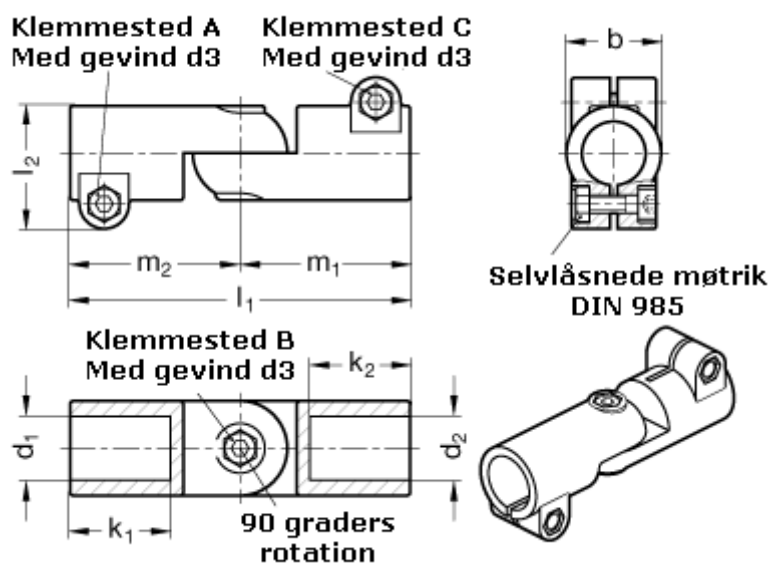

Varenummer: 20286B48B42T2SW
Beskrivelse: E+G laskeforbindelse
GN286-B48-B42-T-2-SW

Mål

b = 65	m1 = 115
d1 = B48	m2 = 115
d2 = B42	
d3 = M10	
k1 = 74.0	
k2 = 74.0	
l1 = 230	
l2 = 77.5	